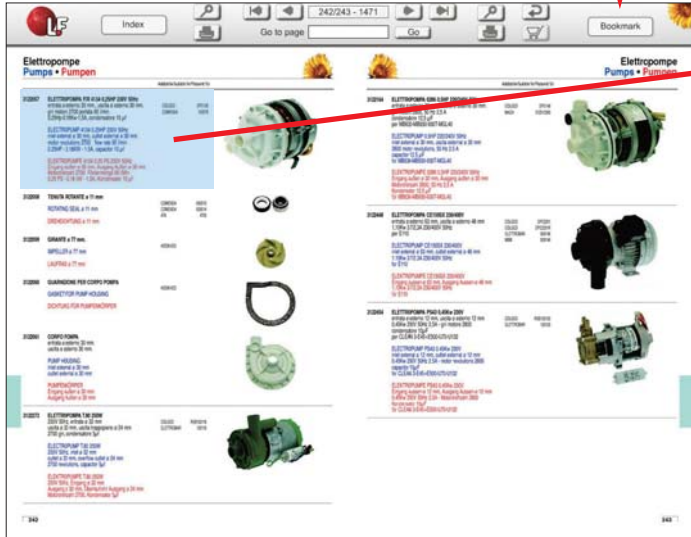

# Поиск по интерактивным каталогам

Вы можете просматривать страницы каталогов ЛФ виртуально или в формате PDF.

Найдя нужную запчасть, щелкнуть на код – система покажет развернутую страницу с информацией о запчасти:

- наличие
- цена
- технические данные
- перекрестные ссылки
- значок корзины