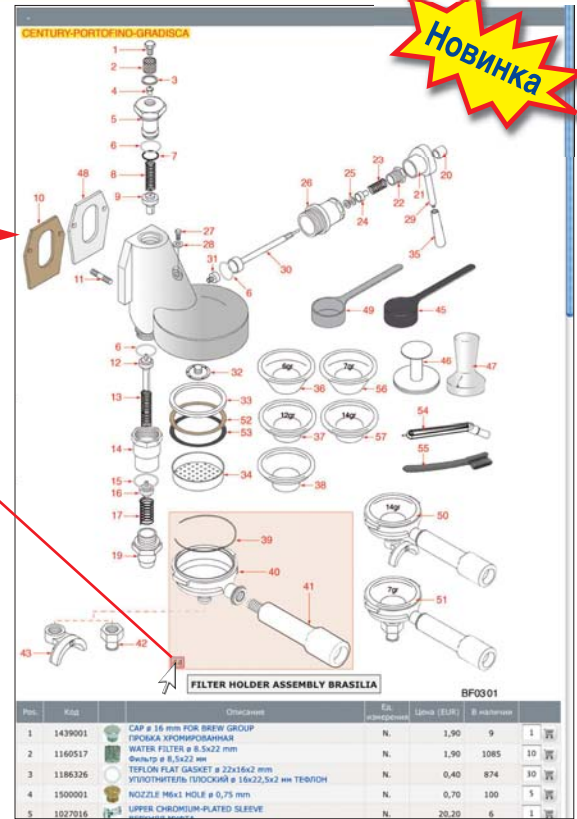

Интерактивные детализированные рисунки кофемашин, кофемолок и барного оборудования!