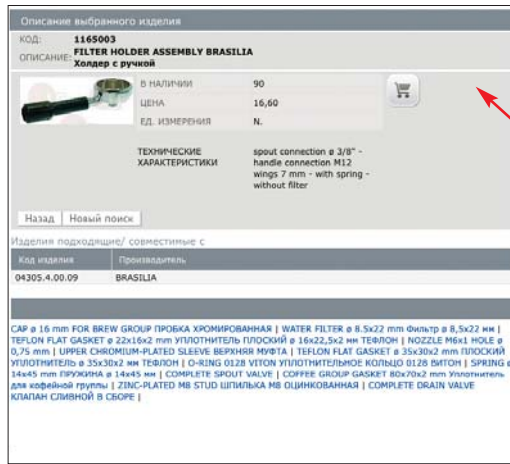

Определив нужную запчасть, достаточно щелкнуть на номер позиции интерактивной страницы, чтобы получить полную информацию об артикуле:

- наличие
- цена
- технические данные
- перекрестные ссылки
- прочие детализированные рисунки
- значок корзины