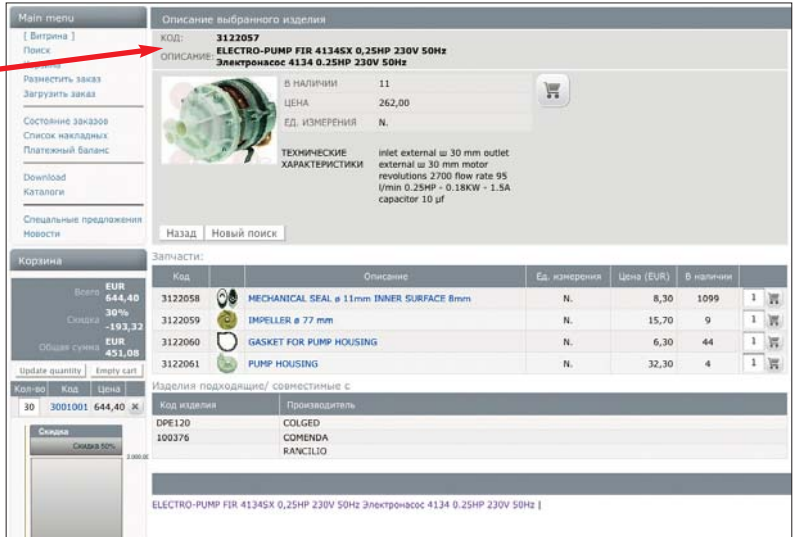

Название предприятия   
Адрес   
 Индекс   
Населенный пункт   
Страна

**После подтверждения и отправки интернет-заказа, в течение нескольких минут вы получите автоматическое уведомление о его поступлении в ЛФ.  
После обработки заказа оператором, вы можете проверить дату поступления артикулов в разделе СОСТОЯНИЕ ЗАКАЗА, а также получить информацию об отгрузке и номер транспортной накладной в разделе СПИСОК НАКЛАДНЫХ**

# Поиск по интерактивным каталогам

Вы можете просматривать страницы каталогов ЛФ виртуально или в формате PDF.

Найдя нужную запчасть, щелкнуть на код – система покажет развернутую страницу с информацией о запчасти:

- наличие
- цена
- технические данные
- перекрестные ссылки
- значок корзины