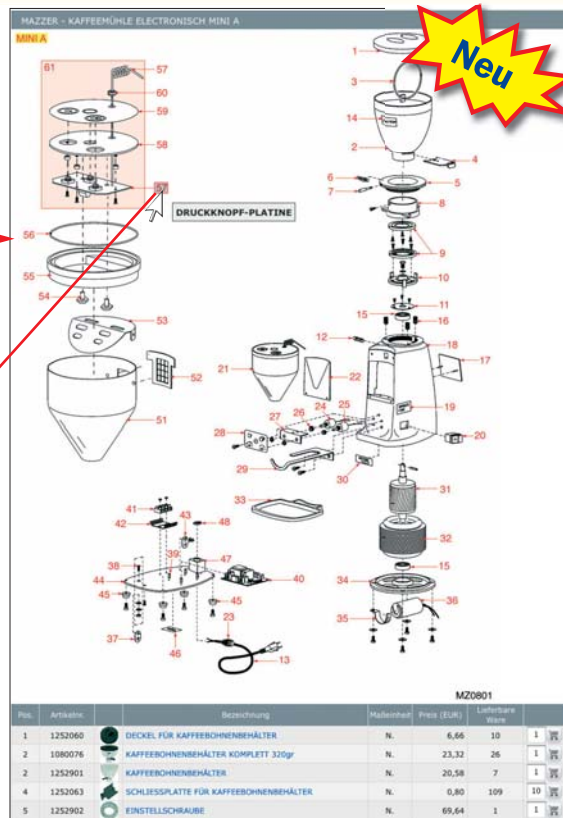

So werden die technischen Details automatisch angezeigt und:

- Verfügbarkeit
- Preis
- Technische Daten
- Passende Ersatzteile (falls vorhanden)
- Button, um den Artikel in den Warenkorb zu legen

Jetzt sind auch Explosionszeichnungen von Kaffeemaschinen, Kaffeemühlen und Bar-Ausstattung interaktiv!

Wenn Sie das Teil in der Zeichnung gefunden haben, klicken Sie auf die Position und Ihnen werden automatisch die Details angezeigt:

- Verfügbarkeit
- Preis
- Technische Daten
- Passende Ersatzteile (falls vorhanden)
- In welchen Explosionszeichnungen ist das Teil vorhanden
- Button, um den Artikel in den Warenkorb zu legen