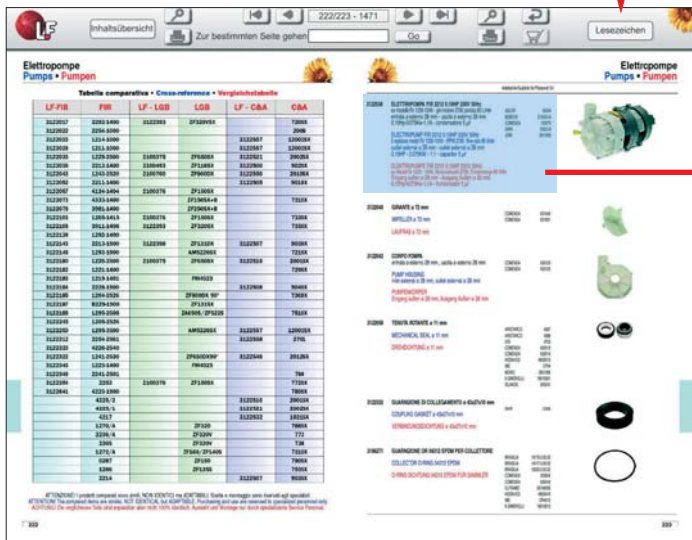

• **Nach Bearbeitung des Auftrages bei LF, erhalten Sie eine Auftragsbestätigung per E-Mail: dort sehen Sie die Liefertermine und in der Sektion Speditionen können Sie dann Ihre Sendung verfolgen**

Online interaktive Kataloge

Sie können jede Seite der Kataloge online blättern, wie in einem echten Buch
Unsere Kataloge sind in einem interaktiven Format und im PDF-Format zum Herunterladen

Wenn Sie den Artikel gefunden haben, klicken Sie auf die Artikelnr.

So werden die technischen Details automatisch angezeigt und:

- Verfügbarkeit
- Preis
- Technische Daten
- Passende Ersatzteile (falls vorhanden)
- Button, um den Artikel in den Warenkorb zu legen

Jetzt sind auch Explosionszeichnungen von Kaffeemaschinen, Kaffeemühlen und Bar-Ausstattung interaktiv!