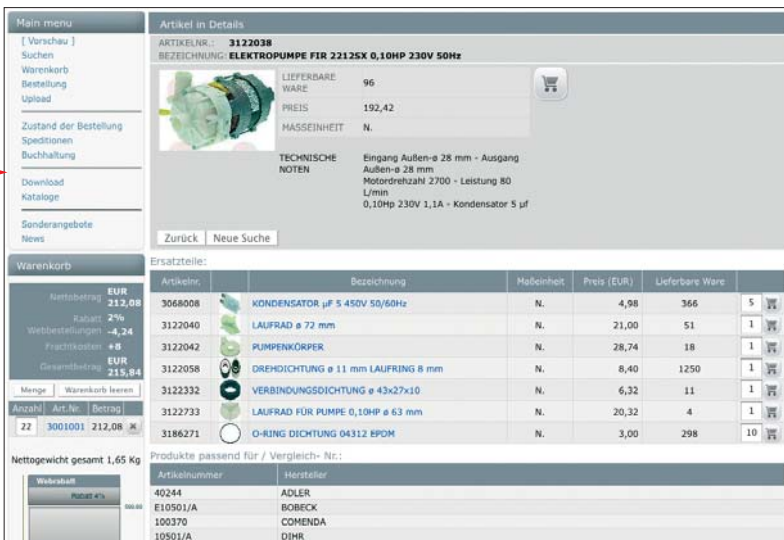

Online interaktive Kataloge

Sie können jede Seite der Kataloge online blättern, wie in einem echten Buch
Unsere Kataloge sind in einem interaktiven Format und im PDF-Format zum Herunterladen

Wenn Sie den Artikel gefunden haben, klicken Sie auf die Artikelnr.

So werden die technischen Details automatisch angezeigt und:

- Verfügbarkeit
- Preis
- Technische Daten
- Passende Ersatzteile (falls vorhanden)
- Button, um den Artikel in den Warenkorb zu legen

Jetzt sind auch Explosionszeichnungen von Kaffeemaschinen, Kaffeemühlen und Bar-Ausstattung interaktiv!

Wenn Sie das Teil in der Zeichnung gefunden haben, klicken Sie auf die Position und Ihnen werden automatisch die Details angezeigt:

- Verfügbarkeit
- Preis
- Technische Daten
- Passende Ersatzteile (falls vorhanden)
- In welchen Explosionszeichnungen ist das Teil vorhanden
- Button, um den Artikel in den Warenkorb zu legen

Besuchen Sie unseren Internet Shop www.lfersatzteile724.de
um den exklusiven Service von **LF** zu entdecken!

Ersatzteile für Großküchen, Kaffeemaschinen, Gewerbekälte und Bar-Ausstattung

LF GmbH • Junkersstraße, 1 – D-82178 Puchheim – München • Tel. +49 89 89 45 78 66 • Fax +49 89 89 45 78 88
www.lfersatzteile724.de • www.lfersatzteile724.mobi • info@lfersatzteile.de